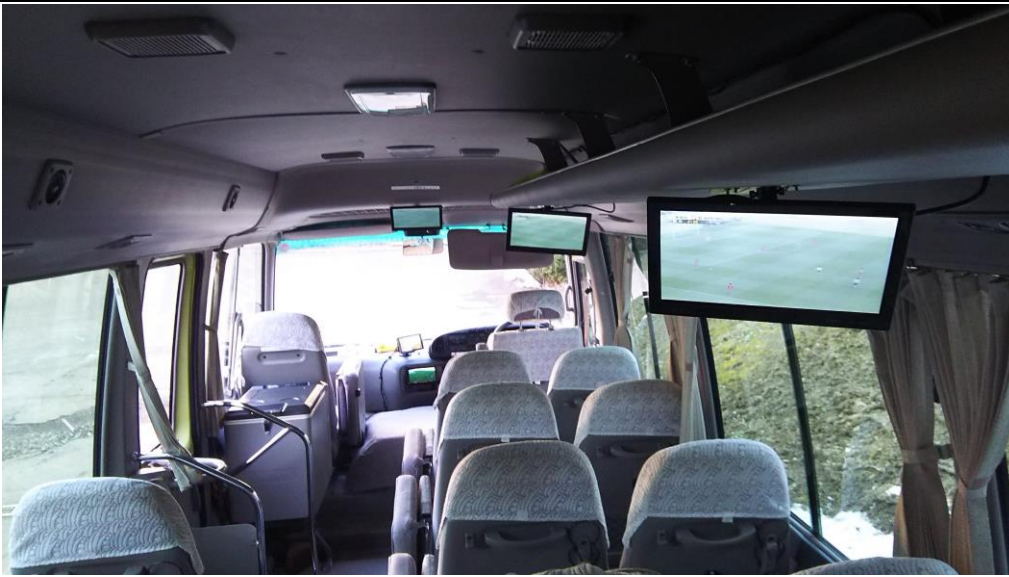

## マイクロバス車内の様子

3台のモニターで  
どの座席からも見  
やすいように設  
置

10.1インチの  
液晶モニター

運転席脇に DVD  
再生もできるフル  
セグのチューナ  
ー内蔵ナビ